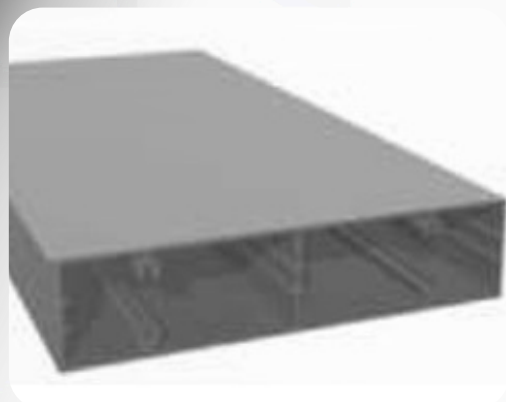

# BIOCLIMATIC SYSTEM

Profil kolumny /Column profile/  
Säulenprofil  
**W=6,379kg/m**  
**(160x160x3mm)**

Profil szyny/Rail profile/  
Schienenprofil  
**W=2,268kg/m**  
**(120x5x2mm)**

Profil belki/Beam profile/  
Strahlprofil  
**W=5,309kg/m**  
**(253x55x2,5mm)**